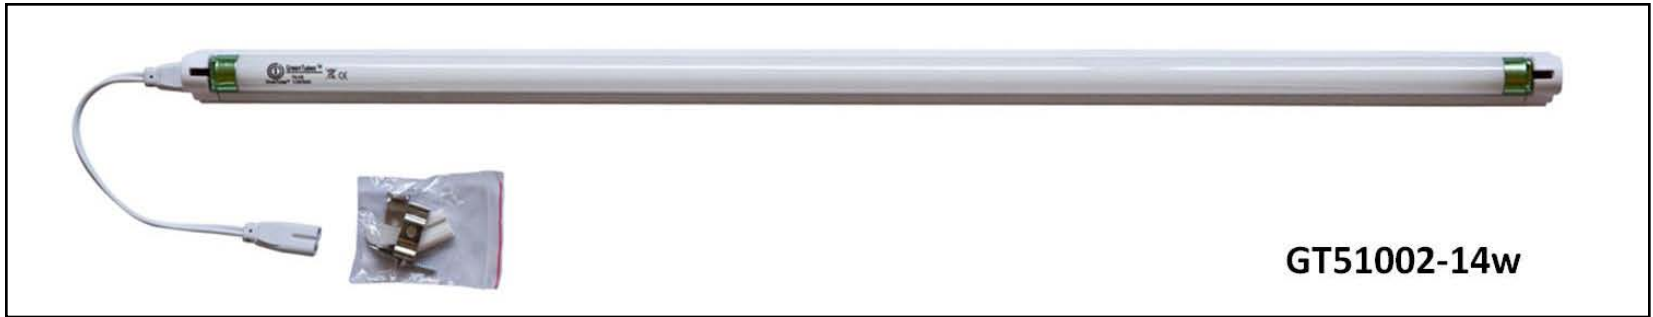

www.greentubes.eu

groene en zuinige alternatieven voor uw TL-verlichting

Address Bloemendalerweg 16
1382 KC Weesp
The Netherlands
Phone +31 (0)294 461 038
Fax +31 (0)294 481 833
E-mail info@greentubes.eu