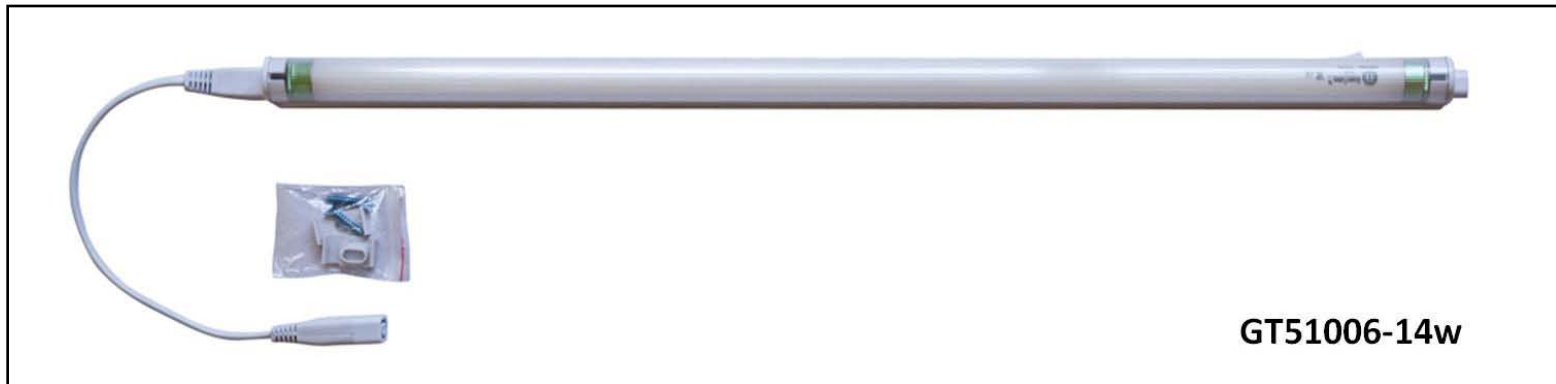

www.greentubes.eu

groene en zuinige alternatieven voor uw TL-verlichting

Address Bloemendalerweg 16
1382 KC Weesp
The Netherlands
Phone +31 (0)294 461 038
Fax +31 (0)294 481 833
E-mail info@greentubes.eu