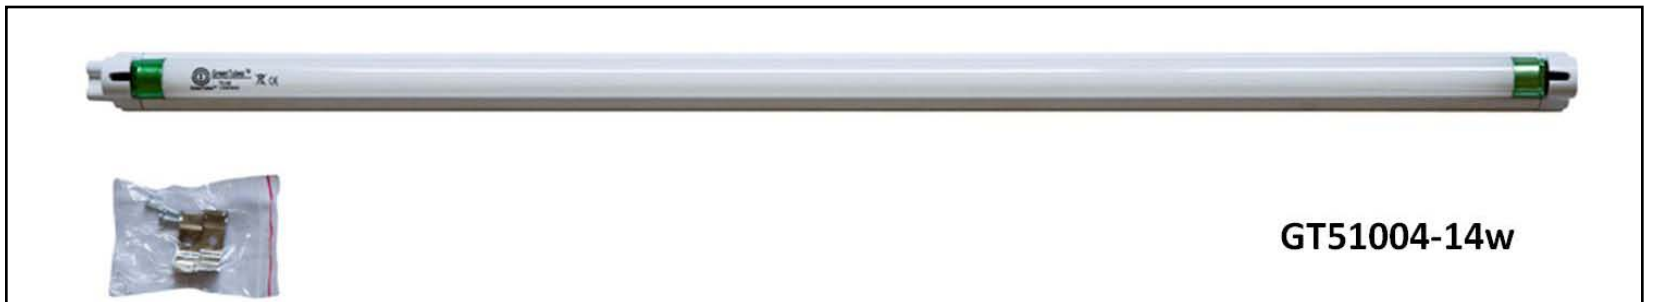

www.greentubes.eu

groene en zuinige alternatieven voor uw TL-verlichting

Address Bloemendalerweg 16
1382 KC Weesp
The Netherlands
Phone +31 (0)294 461 038
Fax +31 (0)294 481 833
E-mail info@greentubes.eu